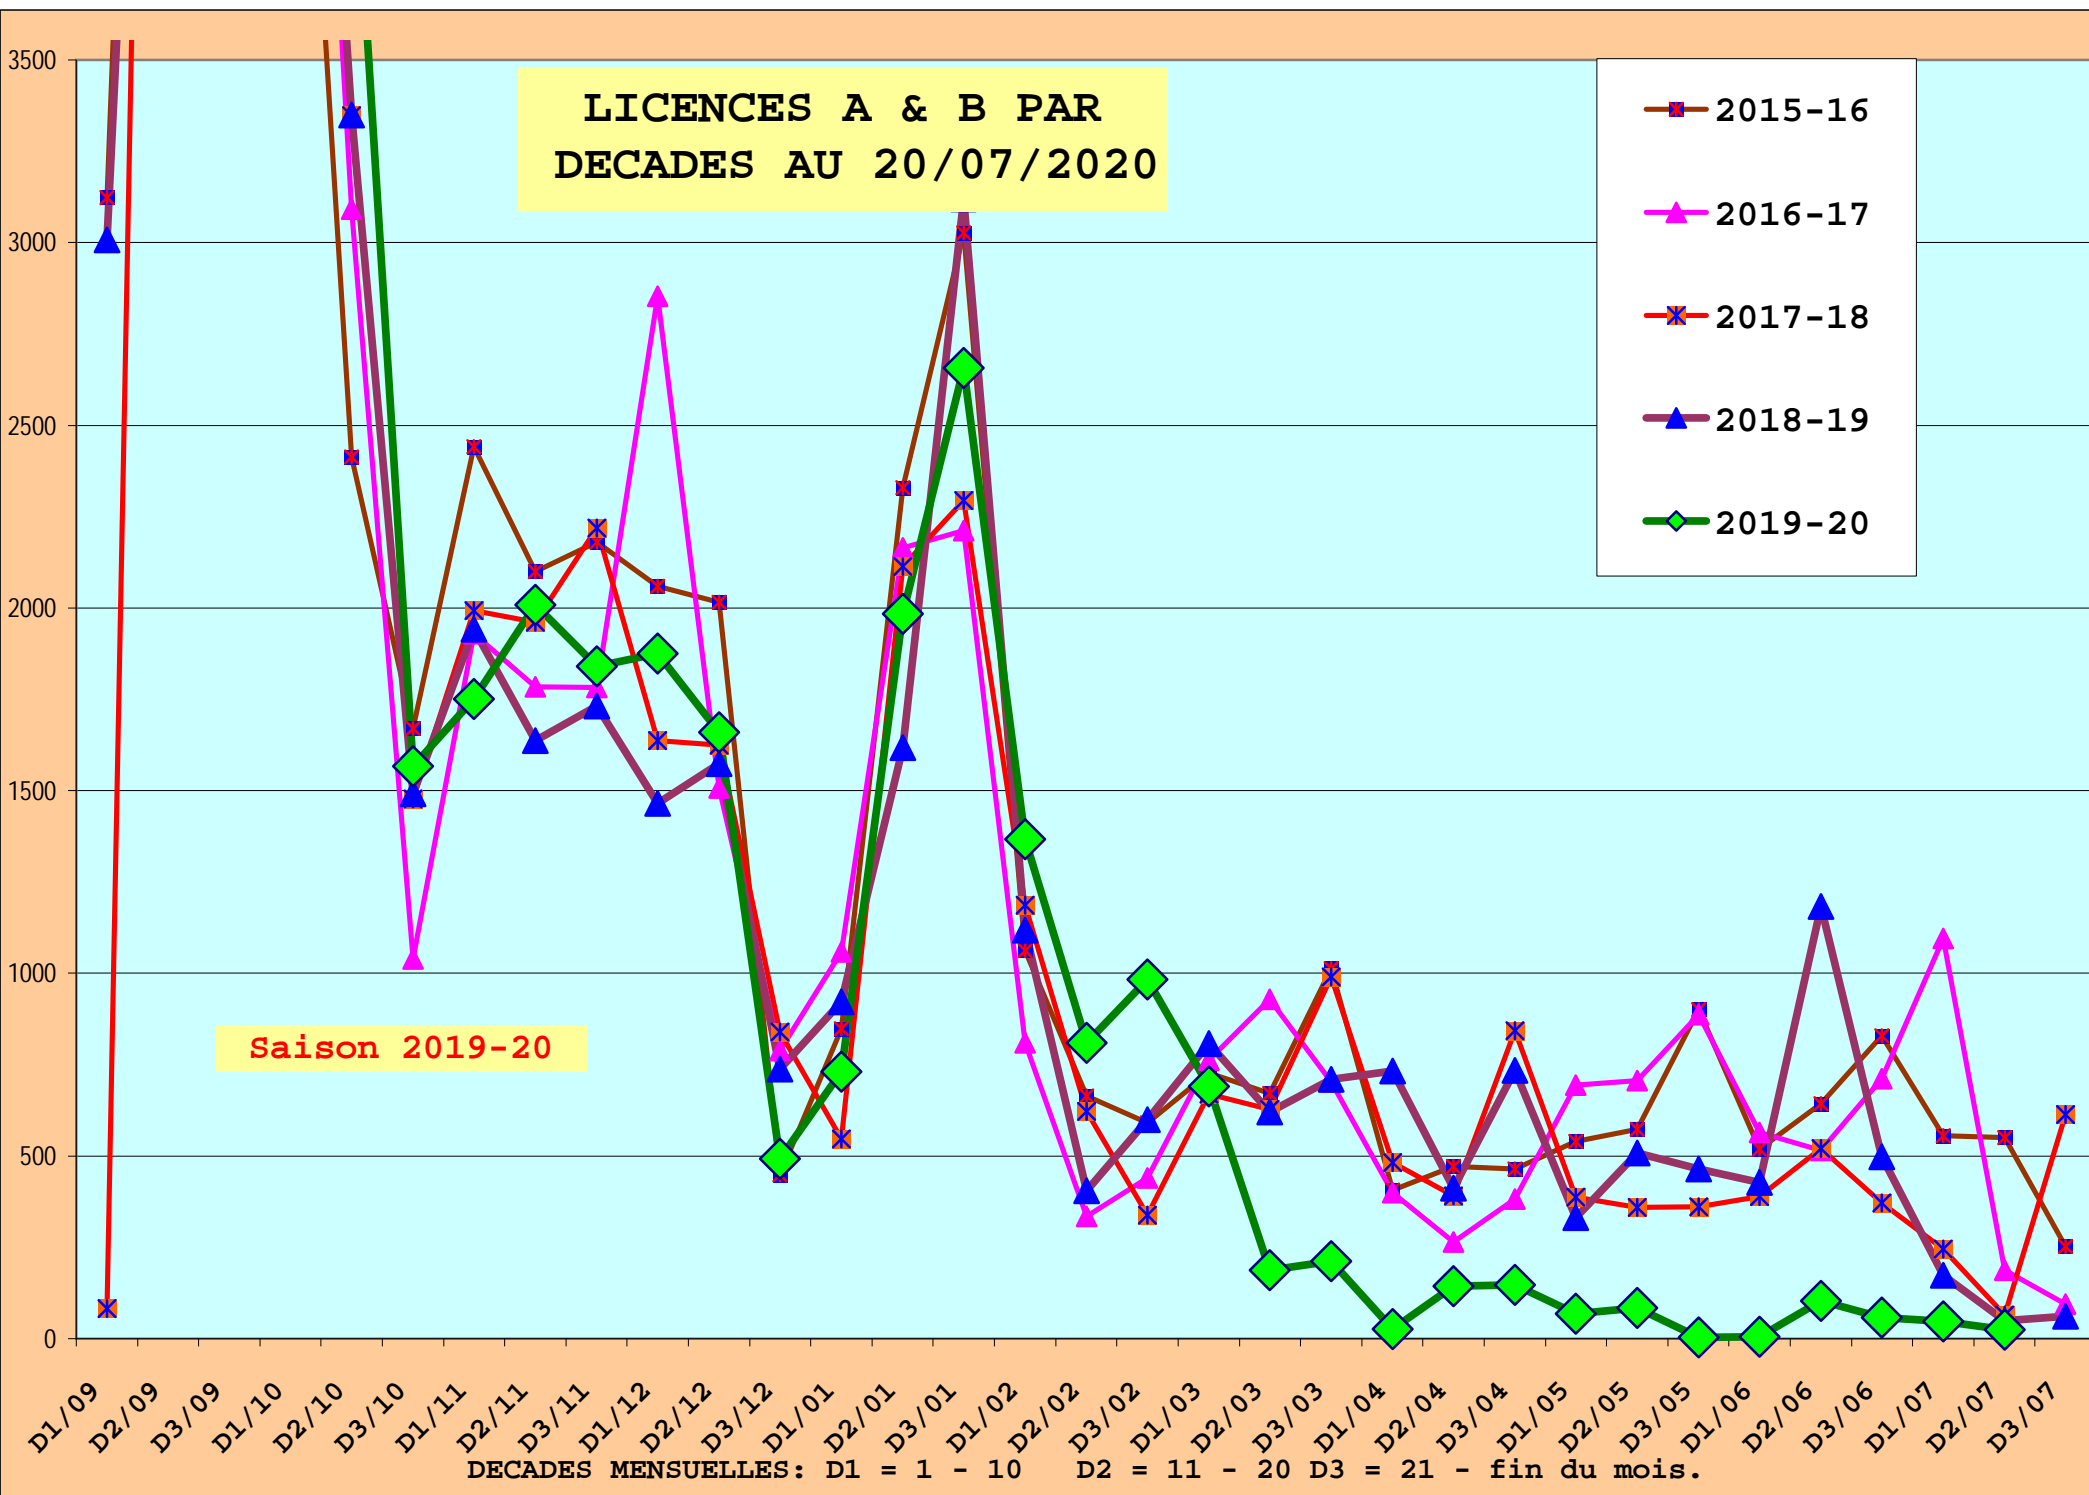

LICENCES A & B PAR  
DECADES AU 20/07/2020

- 2015-16
- 2016-17
- 2017-18
- 2018-19
- 2019-20

Saison 2019-20

DECADES MENSUELLES: D1 = 1 - 10 D2 = 11 - 20 D3 = 21 - fin du mois.